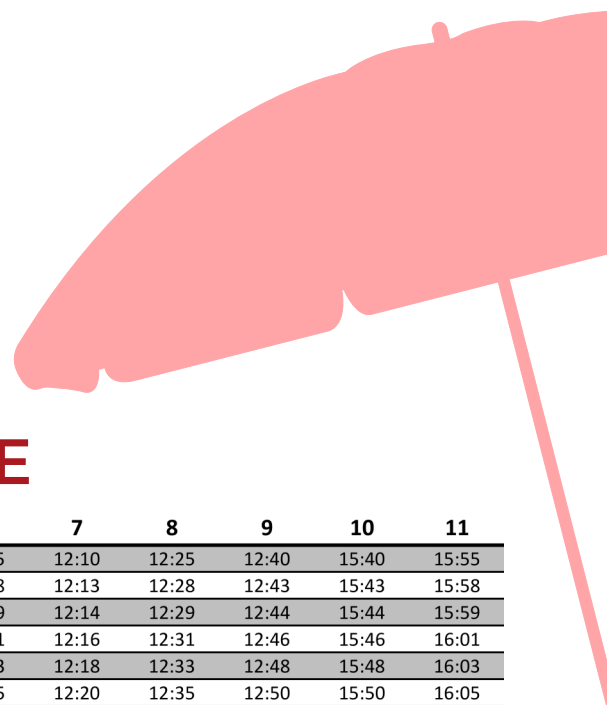

ARGENTARIO

BUS VALIDO DAL 15 GIUGNO

2024

NV9

NAVETTA / SHUTTLE BUS PARCHEGGI PORTO ERCOLE

Corsa	2	3	4	5	6	7	8	9	10	11
AM980 PIAZZA ALBEGNA 167	09:55	10:10	10:55	11:10	11:25	12:10	12:25	12:40	15:40	15:55
AM950 PARCHEGGIO CAVALLARO (2)	09:58	10:13	10:58	11:13	11:28	12:13	12:28	12:43	15:43	15:58
AM248 P. ERCOLE 167 POSTE	09:59	10:14	10:59	11:14	11:29	12:14	12:29	12:44	15:44	15:59
AM885 P. ERCOLE CARAVAGGIO S.Paolo	10:01	10:16	11:01	11:16	11:31	12:16	12:31	12:46	15:46	16:01
AM248 P. ERCOLE 167 POSTE	10:03	10:18	11:03	11:18	11:33	12:18	12:33	12:48	15:48	16:03
AM976 IL CAVALLARO PARKING	10:05	10:20	11:05	11:20	11:35	12:20	12:35	12:50	15:50	16:05
AM980 PIAZZA ALBEGNA 167	10:08	10:23	11:08	11:23	11:38	12:23	12:38	12:53	15:53	16:08

Corsa	12	13	14	15	16	17	18	19	20	21
AM980 PIAZZA ALBEGNA 167	16:10	16:55	17:10	17:25	18:10	18:25	18:40	19:25	19:40	19:55
AM950 PARCHEGGIO CAVALLARO (2)	16:13	16:58	17:13	17:28	18:13	18:28	18:43	19:28	19:43	19:58
AM248 P. ERCOLE 167 POSTE	16:14	16:59	17:14	17:29	18:14	18:29	18:44	19:29	19:44	19:59
AM885 P. ERCOLE CARAVAGGIO S.Paolo	16:16	17:01	17:16	17:31	18:16	18:31	18:46	19:31	19:46	20:01
AM248 P. ERCOLE 167 POSTE	16:18	17:03	17:18	17:33	18:18	18:33	18:48	19:33	19:48	20:03
AM976 IL CAVALLARO PARKING	16:20	17:05	17:20	17:35	18:20	18:35	18:50	19:35	19:50	20:05
AM980 PIAZZA ALBEGNA 167	16:23	17:08	17:23	17:38	18:23	18:38	18:53	19:38	19:53	20:08